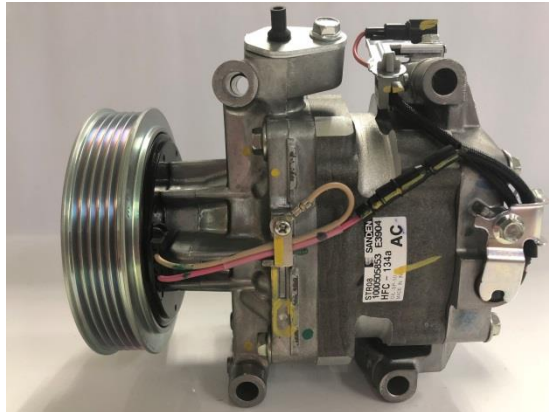

## Unicla New Products – Aug 2018

**SANDEN 3904**  
**Application: Honda City**

**HELLA 8FK 351 272 441**  
**OE: AV61-19D629-C2B / BG9N-19D629-AD**  
**Application: Volvo S60 MKII 2010-2018**  
**Volvo S80 2006- 2018**  
**Volvo V60 2010-2018**

**HELLA 8FK 351 334 431**  
**OE: 1780093 / 1671720 / 1697034**  
**Application: Ford C-Max II 2011-2015**

**HELLA 8FK 351 339 451**  
**OE: EJ32-19D629-AB/AC / LR066915**  
**Application: Land Rover Discovery (L550) 2014 –**  
**Range Rover Evoque 2014 –**

**DENSO 447150-4794**  
**Application: MB W166 ML350**

**DENSO DCP05097**  
**OE: 64 529 216 467**  
**Application: BMW F20, F21 2010-2018**  
**BMW F30, F34 2012-2018**  
**BMW F25 2010-2017**